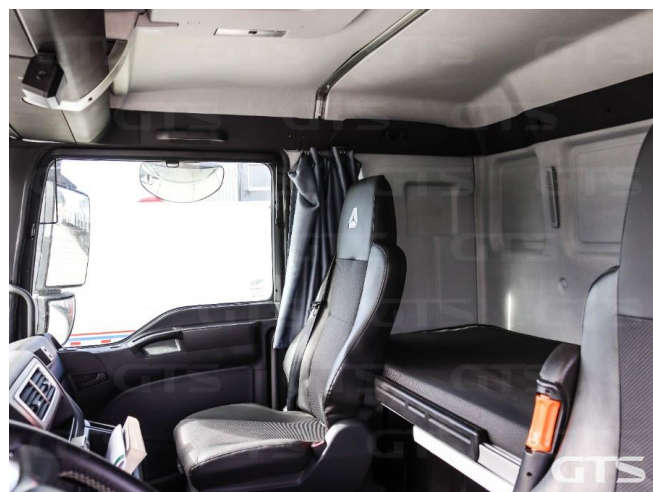

Седелный тягач

Sitrak C7H 2022 г/в

Основные характеристики

Склад: Екатеринбург	Пробег: 105000
Колёсная формула: 6x4	КПП: Механическая
Мощность (л.с.): 440	Евронорма: 5
Инструментальный ящик	Спальных мест: Одно
Автономный отопитель	Обмен техники по схеме trade-in
Два бака	Кондиционер
Магнитола	Кредит или лизинг в день обращения
Спойлер	